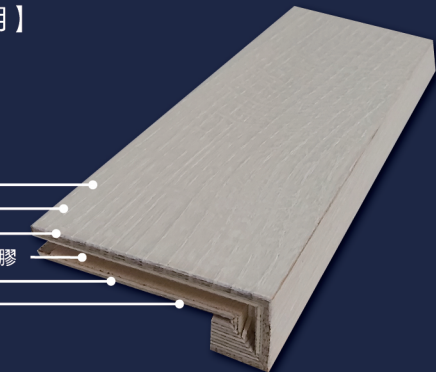

FJ29030-UF

楓木

FJ29021-UF

踏板 厚28X深290X長1280/2460/1080/2160(mm)
立板 厚20X深180X長1280/2460/1080/2160(mm)

止滑條配件

雅谷金

質感銀

沉穩黑

玫瑰金

天然實木 指接美學

100%實木，能平衡濕氣、增添負離子
指接的設計，為樓層間開啟寬心感受

法蘭茲·卡夫卡：
「上帝給我們堅果，但不會為我們敲開外殼」
猶如大地賜予木頭
經設計與工匠的轉化
再平凡的日子都如沐森林

木地板組裝款

【地板結構說明】

- 抑菌表層
- 遠紅外線能量
- 天然實木
- F1無毒防水抗潮環保膠
- 樺木多層板
- 平衡背溝

上下之間