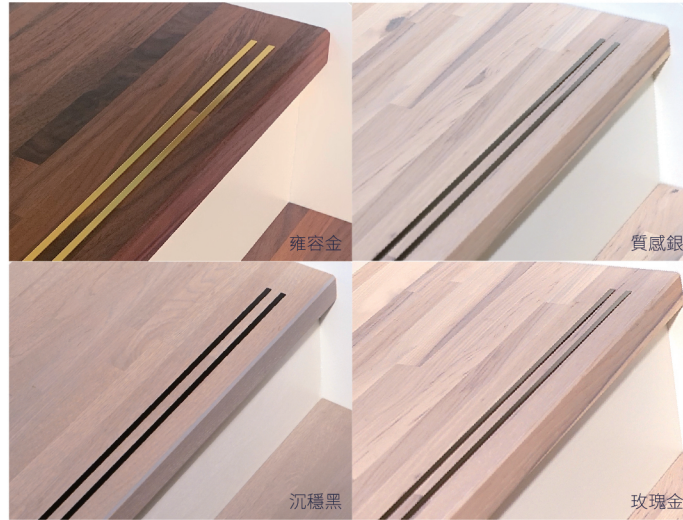

FJ29030-UF

楓木

FJ29021-UF

踏板 厚28X深290X長1280/2460/1080/2160(mm)
立板 厚20X深180X長1280/2460/1080/2160(mm)

止滑條配件

雅谷金

質感銀

沉穩黑

玫瑰金

天然實木 指接美學

100%實木，能平衡濕氣、增添負離子
指接的設計，為樓層間開啟寬心感受

法蘭茲·卡夫卡：
「上帝給我們堅果，但不會為我們敲開外殼」
猶如大地賜予木頭
經設計與工匠的轉化
再平凡的日子都如沐森林

木地板組裝款

【地板結構說明】

- 抑菌表層
- 遠紅外線能量
- 天然實木
- F1無毒防水抗潮環保膠
- 樺木多層板
- 平衡背溝

上下之間